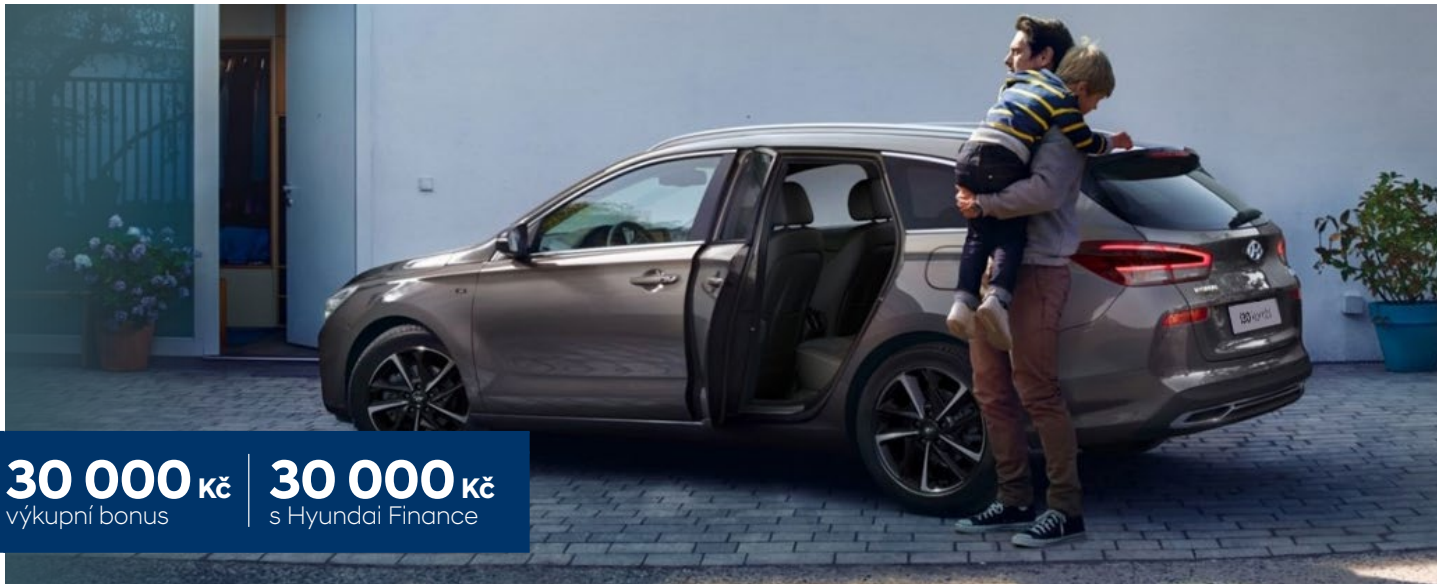

Hyundai i30 v limitované edici Family

30 000 Kč
výkupní bonus

30 000 Kč
s Hyundai Finance

Ceník osobních vozů*

(platnost od 1. prosince 2024)

Family Comfort	Motor	Výkon (kW/k)	Převodovka	Standardní cena (Kč)	Akční cena (Kč)	Akční cena včetně výkupního bonusu (Kč)	Akční cena vč. výkupního bonusu s úvěrem Hyundai Finance ¹ (Kč)
Kombi	1,5i	81/110	6st. manuální	524 990	459 990	429 990	399 990
	1,0 T-GDI	88/120	6st. manuální	534 990	469 990	439 990	409 990
	1,5 T-GDI Mild Hybrid	117/159	6st. manuální iMT**	584 990	519 990	489 990	459 990
Family Smart	Motor	Výkon (kW/k)	Převodovka	Standardní cena (Kč)	Akční cena (Kč)	Akční cena včetně výkupního bonusu (Kč)	Akční cena vč. výkupního bonusu s úvěrem Hyundai Finance ¹ (Kč)
Kombi	1,5i	81/110	6st. manuální	574 990	514 990	484 990	454 990
	1,0 T-GDI	88/120	6st. manuální	584 990	524 990	494 990	464 990
	1,5 T-GDI Mild Hybrid	117/159	6st. manuální iMT**	634 990	574 990	544 990	514 990